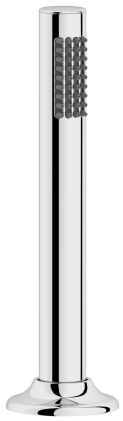

PRODUCT TECHNICAL SHEET

Collection :	TIMES	Ref. :	8029.--.74
--------------	--------------	--------	-------------------

Set douche à main avec flexible et passe-flexible «Minimalist»
 Set handdouche met slang en slangdoorvoer «Minimalist»
 Set hand shower with flexible and ring for flexible «Minimalist»

Picture

Product details

Note : Shower hose 1,5m

Technical drawing

RA0.V02