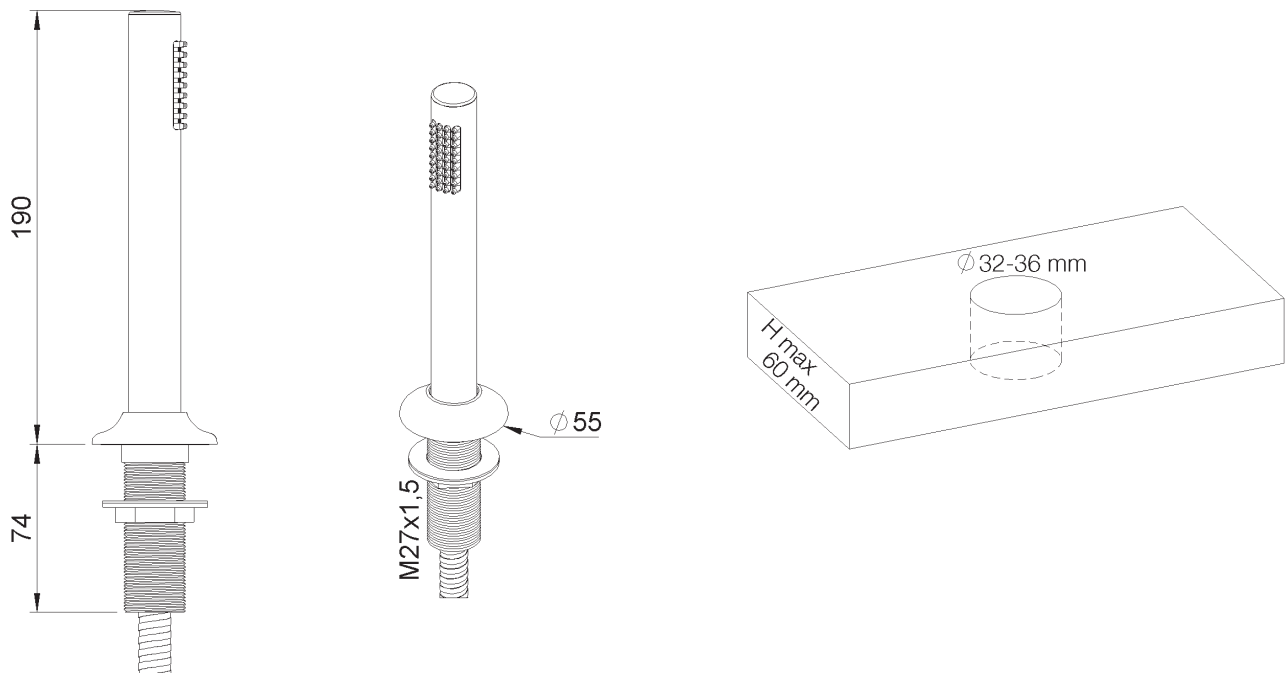

PRODUCT TECHNICAL SHEET

Collection :	TIMES	Ref. :	8029.--.74
--------------	--------------	--------	-------------------

Set douche à main avec flexible et passe-flexible «Minimalist»
 Set handdouche met slang en slangdoorvoer «Minimalist»
 Set hand shower with flexible and ring for flexible «Minimalist»

Picture

Product details

Note : Shower hose 1,5m

Technical drawing

RA0.V02